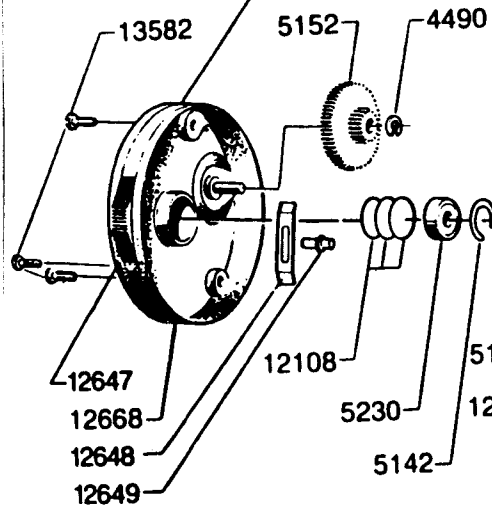

DECAL
84-1 15719
84-2 15764

DECAL
84-1 15720
84-2 15765

Vid beställning av reservdelar
bör alltid rulltyp och nummer-
beteckning under rullfoten anges

Please specify reel model number
and number in reelfoot when
ordering parts

Ambassadeur 6500C 84-2

34-11045-5